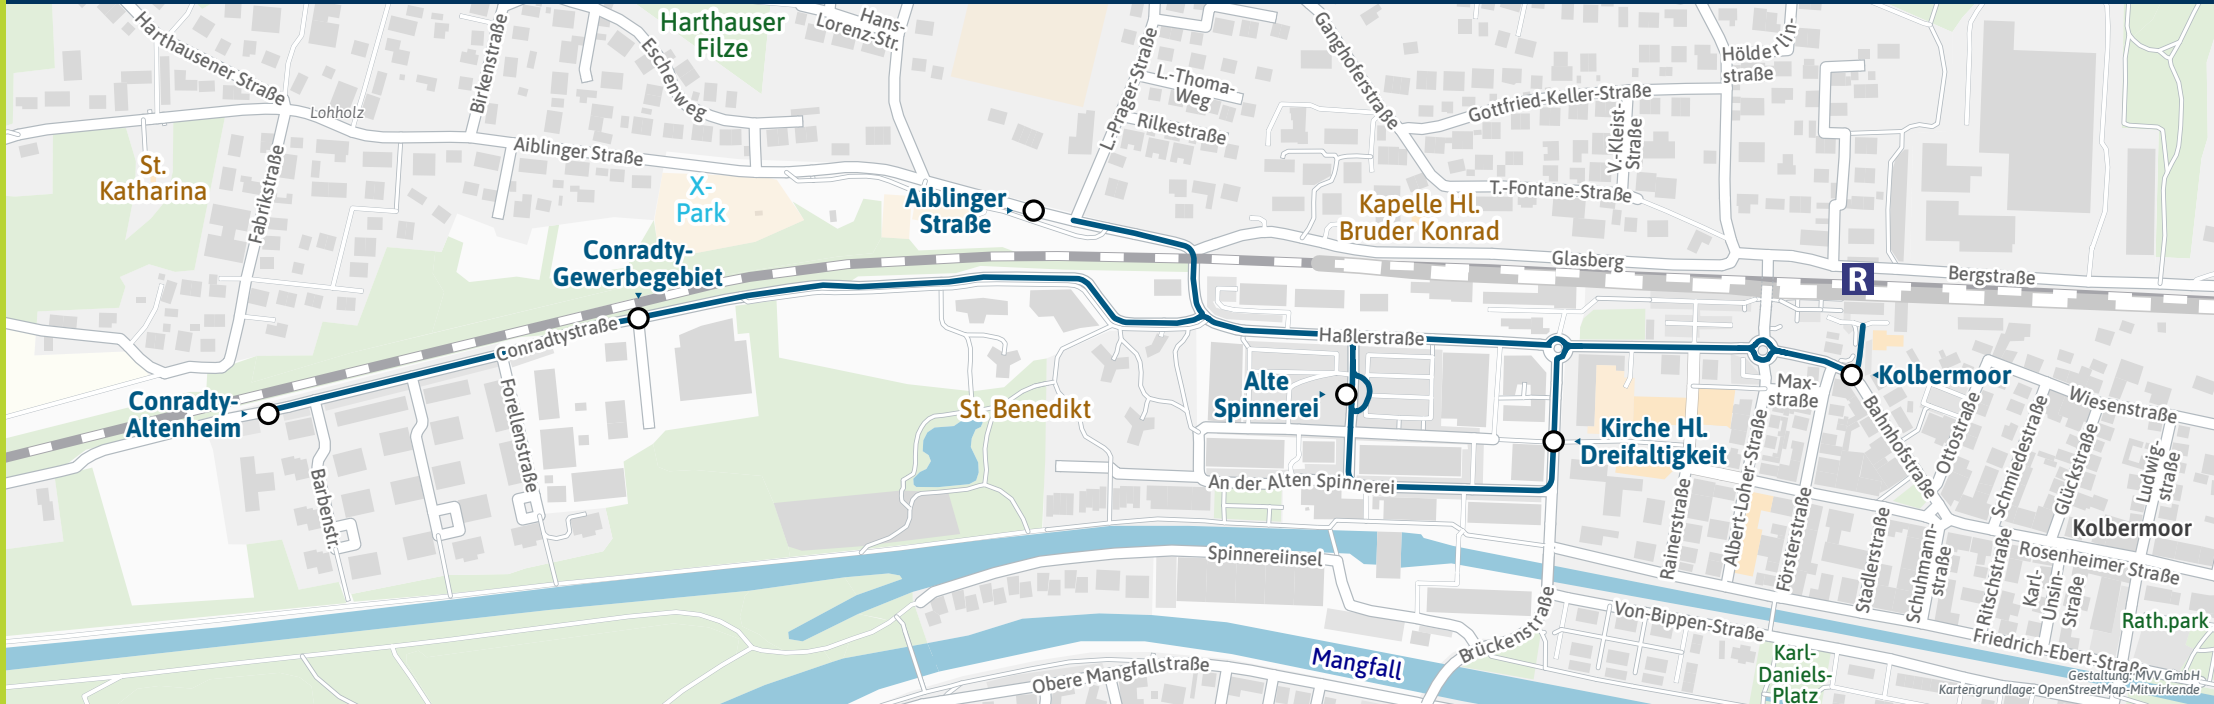

Streckenverlauf